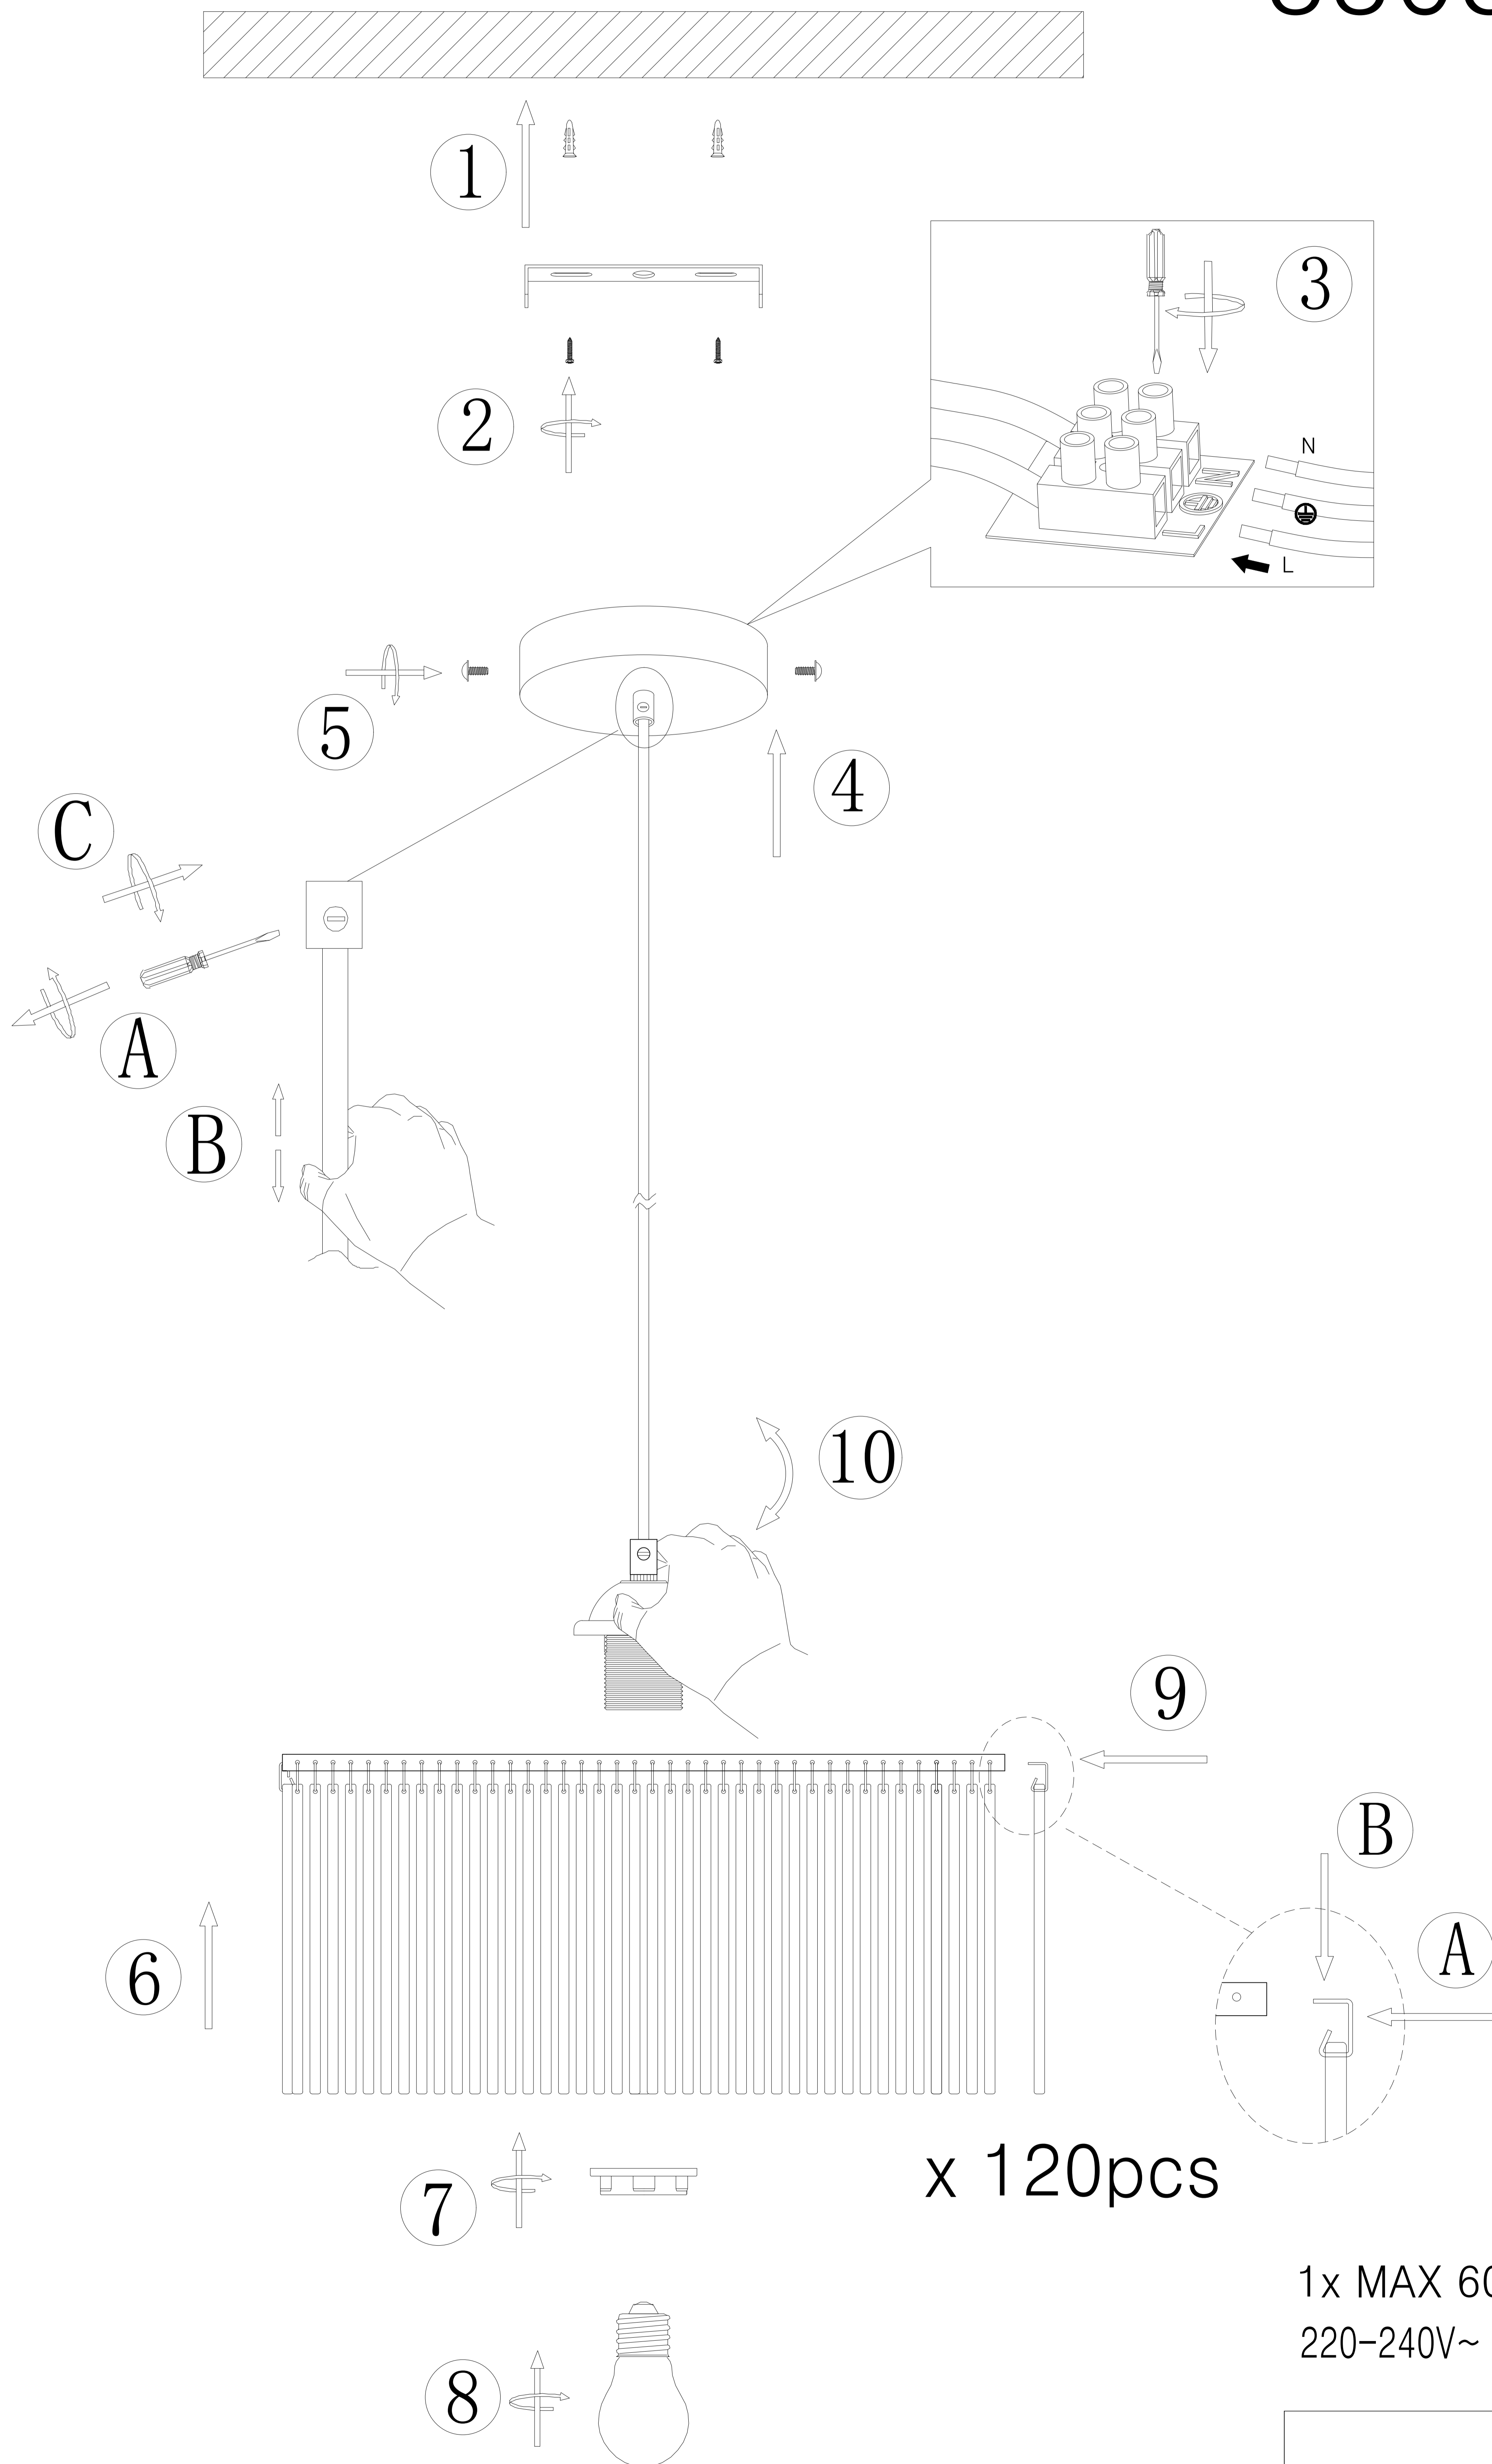

# NOWA

33080108

33080145

x 120pcs

1x MAX 60W E27  
220-240V~ 50/60Hz

GLOBO Handels GmbH  
Gewerbestr. 3  
A-9184 Sankt Peter, Austria  
office@globo-lighting.com  
www.globo-lighting.com